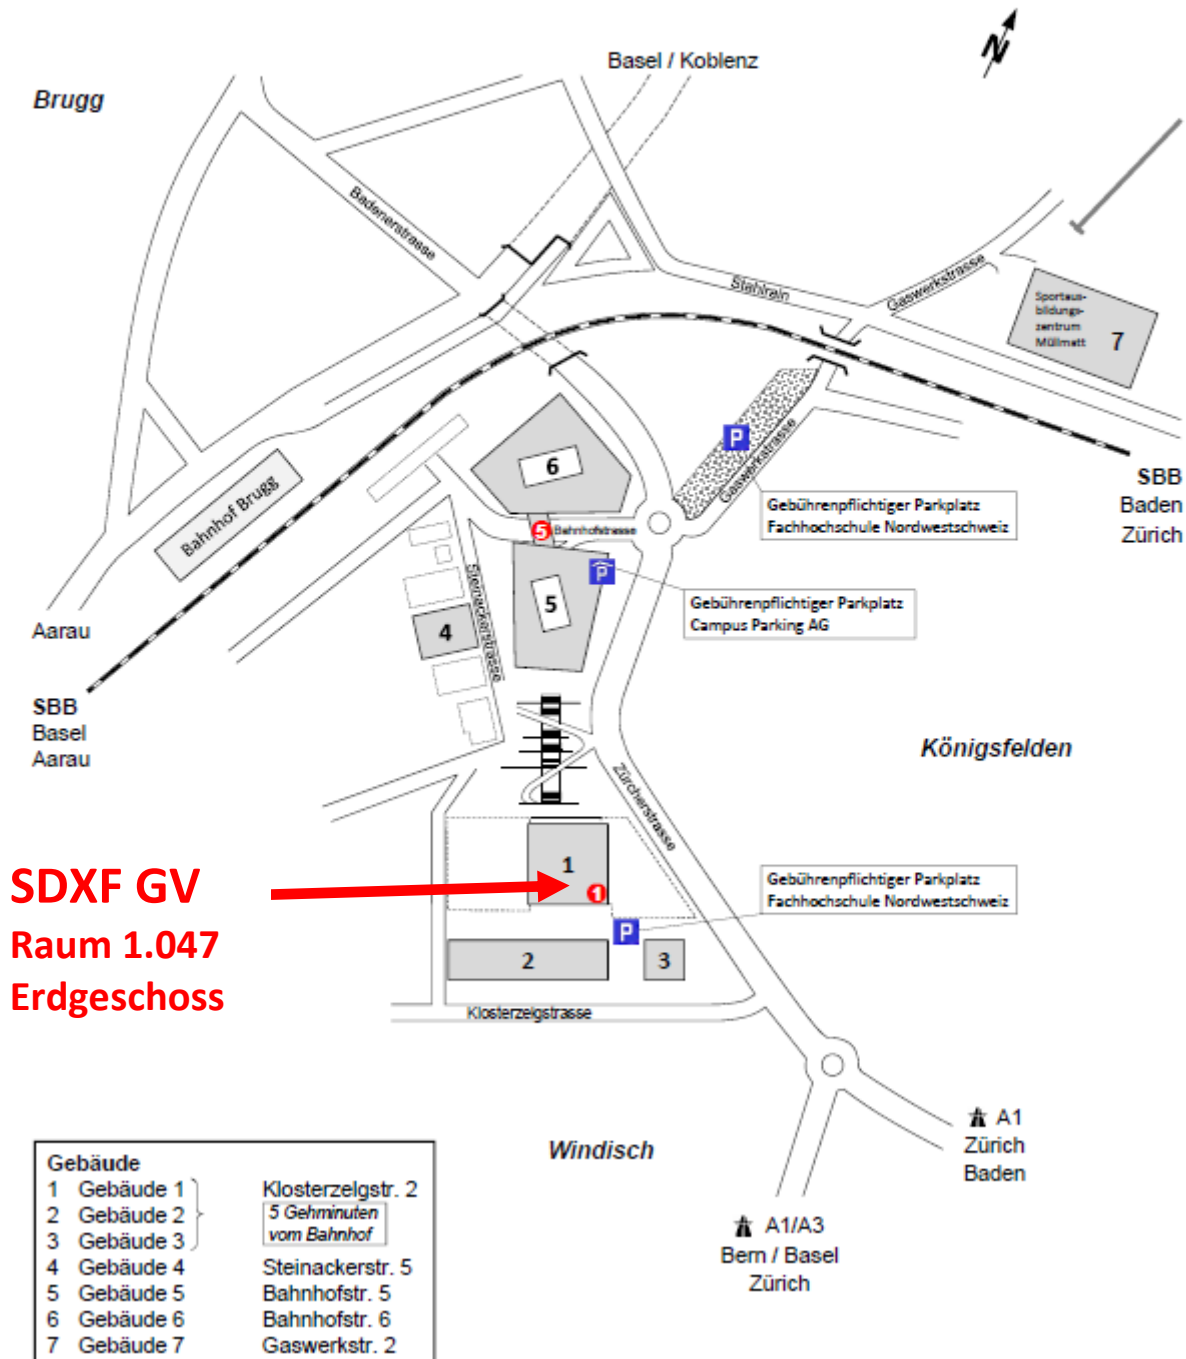

Situationsplan Campus Brugg-Windisch

SDXF GV
Raum 1.047
Erdgeschoss